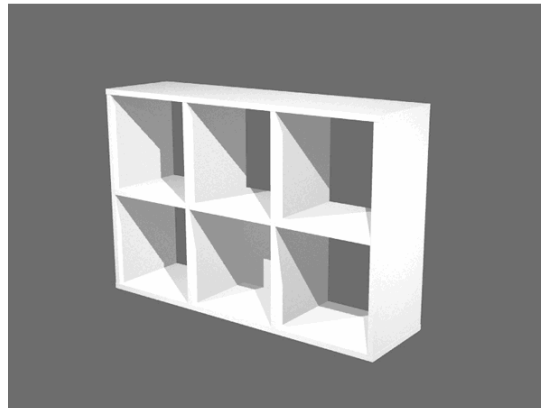

**Codice Articolo :** 74425

**Descrizione :** LIBRERIA 6 CASELLE 104x29,2cm-H69,8cm BIANCO - RAINBOW

**Marca :** ARTEXPOR

**Part - Number :** 6MaxC/3

### Descrizione Estesa

Librerie Realizzate in melaminico bilaminato antigraffio e antiriflesso (sp. 16mm) conforme alle norme UNI e EN classe E1. Componibili per sovrapposizione e affiancamento. Le librerie con cassa colore bianco hanno un lato con bordo colore faggio, le librerie degli altri colori hanno entrambi i bordi nel colore della struttura. Antine disponibili anche in vetro temperato satinato sp. 4 mm. Ogni casella misura 32,5 x 32,5cm. La profondità utile è di 29cm. Antina e cassetti dotati di pratico pomello. La coppia di cassetti è completa di retro in colore. LIBRERIA 6 CASELLE 104x29,2cm-H69,8cm.

### Caratteristiche

<b>Marca</b>	ARTEXPOR
<b>Colore</b>	Bianco
<b>Materiale</b>	Melaminico
<b>Tipologia</b>	Libreria
<b>Dimensione</b>	104x29,2cm-H69,8cm
<b>Linea</b>	Rainbow